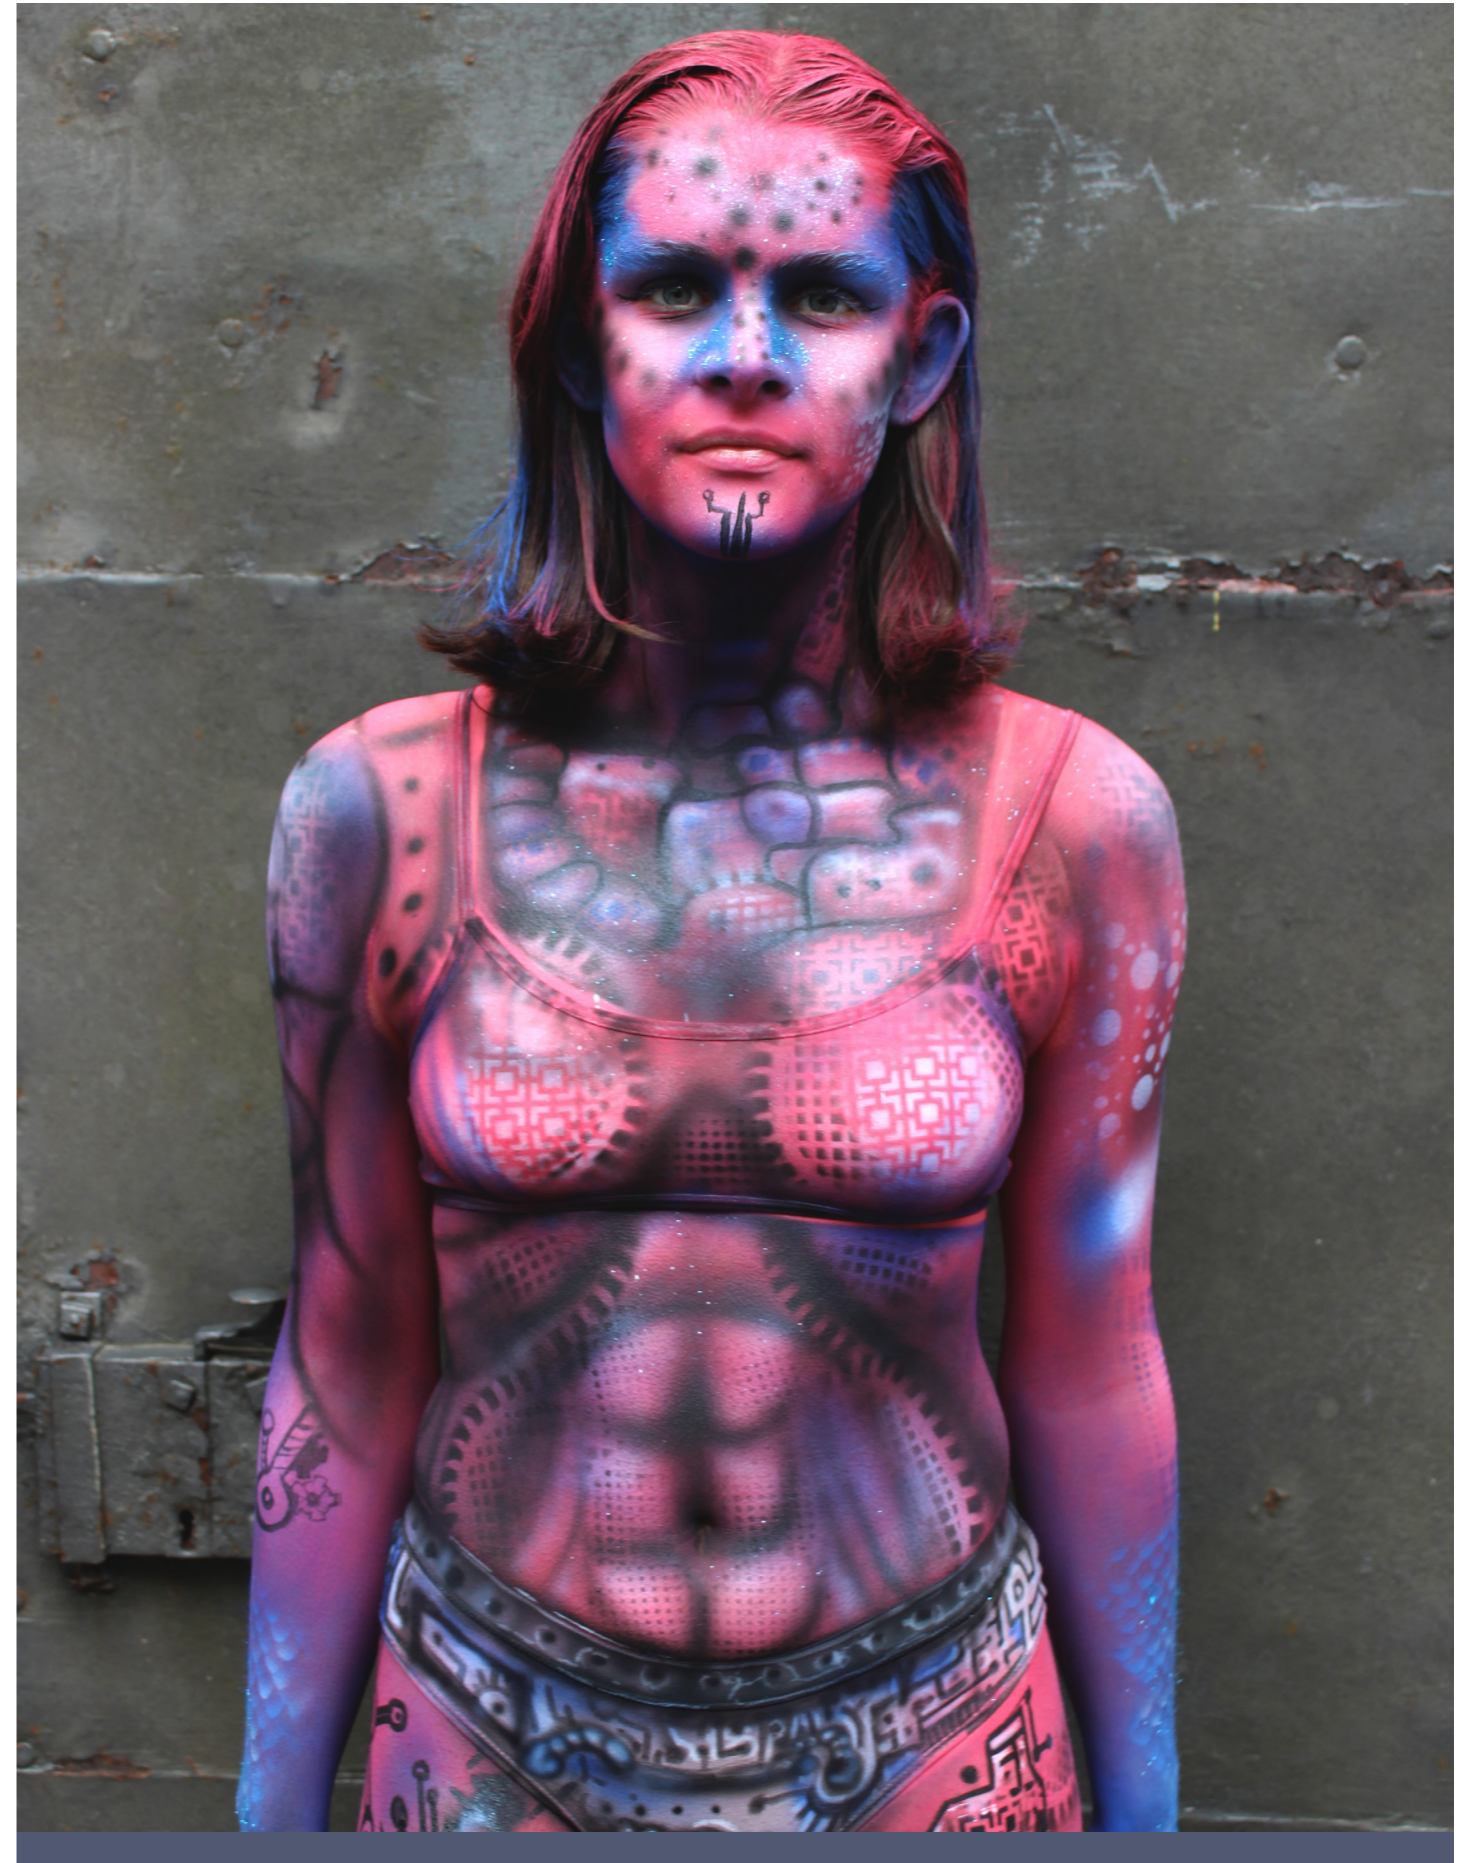

REBECCA RONACHER

PORTFOLIO

Maskenbild Basis

GLATZE GEKLEBT

SILIKON PROSTHETIC MAKE UP

CHARACTER MAKE UP

BODY-AIRBRUSH

www.maske-wien.com